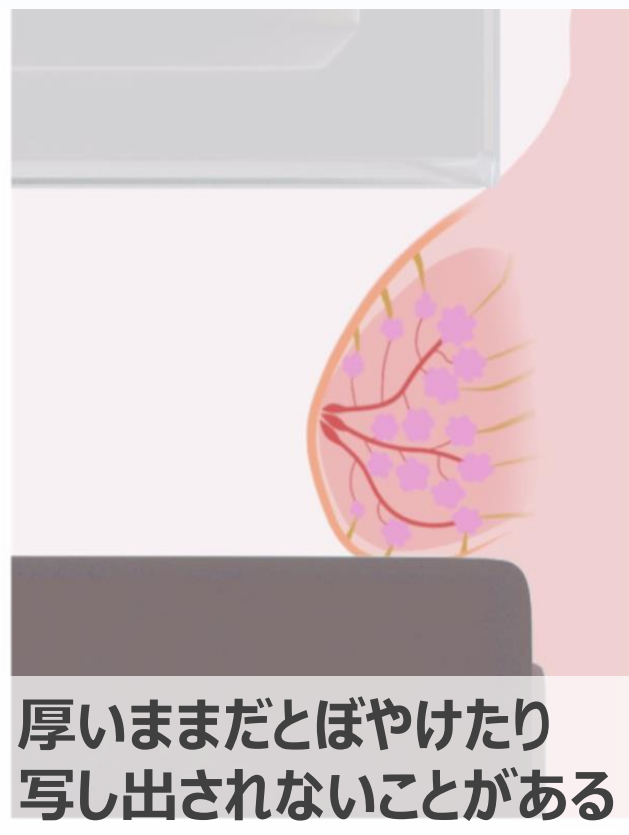

マンモグラフィで

新機能『なごむね』を導入しました！

《『なごむね』とは、圧迫時の痛みを軽減する圧迫機構です！》

最大圧迫の時間が短くなり、
痛みや不快感の低減が期待できます。

興味のある方は、ぜひ検査技師までご相談ください。